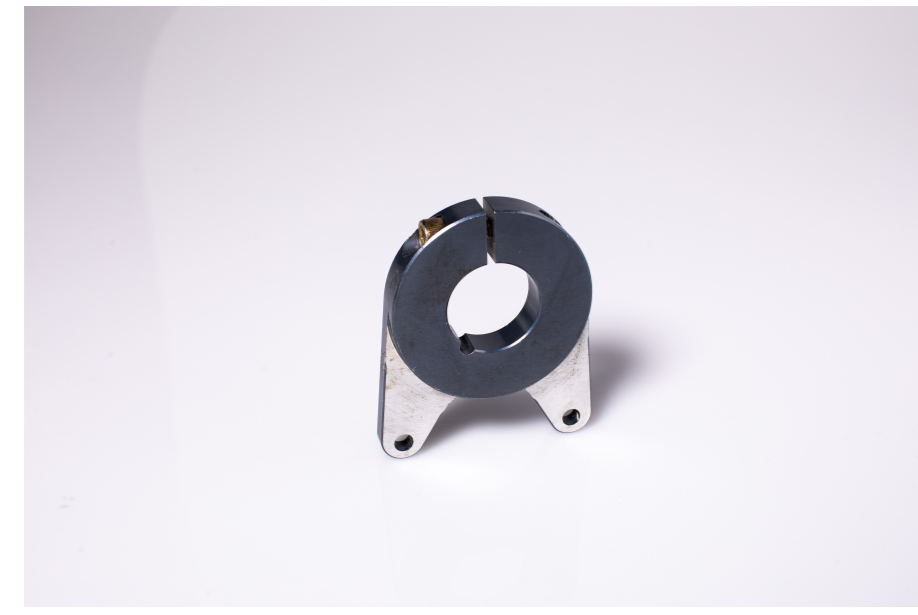

## OFFERTE SPECIALI

	Codice	Descrizione	Prezzo
1	INT45506	SUPPORTO PINZA FRENO ANTERIORE OK - INTREPID 2005	43.00 €
2	5M2A9972	SUPPORTO LEVA FRIZIONE	29.99 €
3	MZ002-03	MOZZO POSTERIORE IN ALLUMINIO NEUTRO - 30x60mm	12.00 €
4	MZ002-08	MOZZO POSTERIORE ALLUMINIO - SKM - 40x62mm	13.50 €
5	INT-200321	GUSCIO PORTA CUSCINETTO per assale Ø50 mm - Esterno Ø90 mm	28.00 €
6	INT-200520	MOZZO ANTERIORE MAGNESIO adattabile per Tony Kart - CAT. OK - L.80mm	20.00 €
7	INT-200820	Mozzo posteriore in magnesio 50x95 mm - Adattabile Tony Kart	20.00 €
8	INT-200021	MOZZO POSTERIORE 30x65mm	14.00 €
9	I/INT113008	KIT ADESIVI SERBATOIO LT. 8.5 - 2008	11.50 €

1 - INT45506  
SUPPORTO PINZA FRENO  
ANTERIORE OK - INTREPID 2005

2 - 5M2A9972  
SUPPORTO LEVA FRIZIONE

3 - MZ002-03  
MOZZO POSTERIORE IN ALLUMINIO  
NEUTRO - 30x60mm

4 - MZ002-08  
MOZZO POSTERIORE ALLUMINIO -  
SKM - 40x62mm

5 - INT-200321  
GUSCIO PORTA CUSCINETTO per  
assale Ø50 mm - Esterno Ø90 mm

6 - INT-200520  
MOZZO ANTERIORE MAGNESIO  
adattabile per Tony Kart - CAT. OK -  
L.80mm

7 - INT-200820  
Mozzo posteriore in magnesio 50x95  
mm - Adattabile Tony Kart