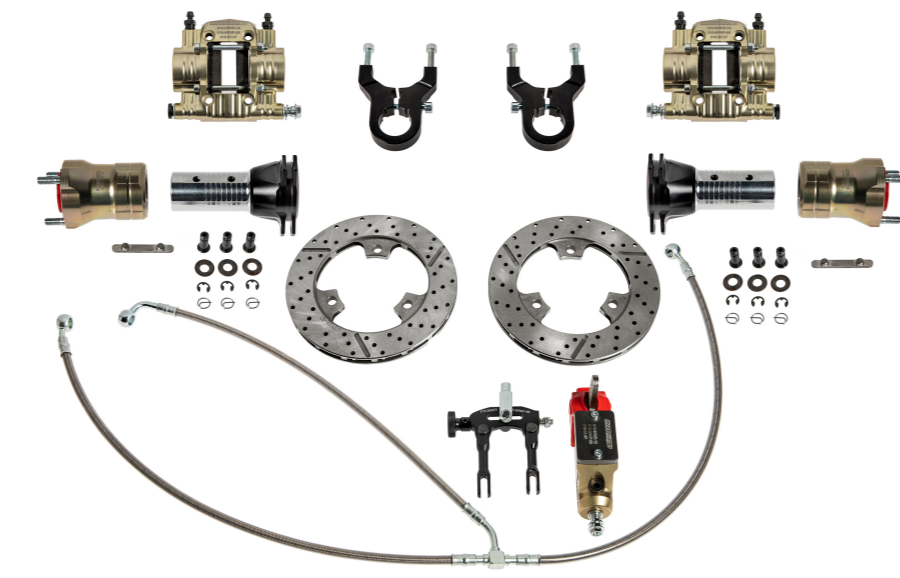

3 - INT0501006

4 - INT0701004

5 - INT0602003

6 - INT0303002

7 - INT0503002

	Code	Description	Price
1	INT0308002		122.00 €
2	INT0309001		1696.33 €
3	INT0401001		192.50 €
4	INT0501002		109.90 €
5	INT1006001		79.75 €
6	INT0304003		33.50 €
7	INT0602001		63.64 €
8	INT0304002		33.50 €
9	INT0503003		22.75 €
10	INT0601007		48.00 €
11	INT0304006		191.02 €

1 - INT0308002

2 - INT0309001

3 - INT0401001

4 - INT0501002

5 - INT1006001

6 - INT0304003

7 - INT0602001

8 - INT0304002