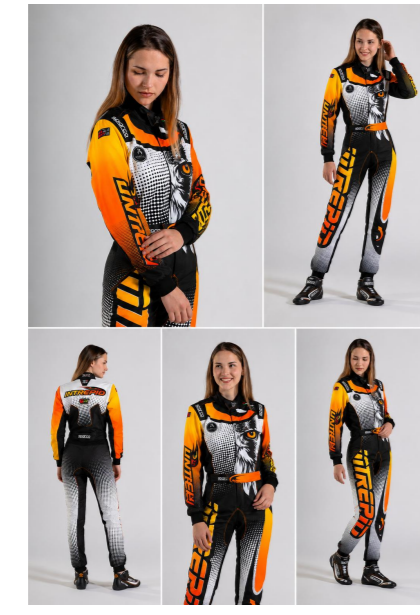

8 - INT2503035

TUTA RACING SPARCO INTREPID
PRIME MOD 2026-1 TG.52

9 - INT2503036

TUTA RACING SPARCO INTREPID
PRIME MOD 2026-1 TG.54

10 - INT2503037

TUTA RACING SPARCO INTREPID
PRIME MOD 2026-1 TG.56

11 - INT2503038