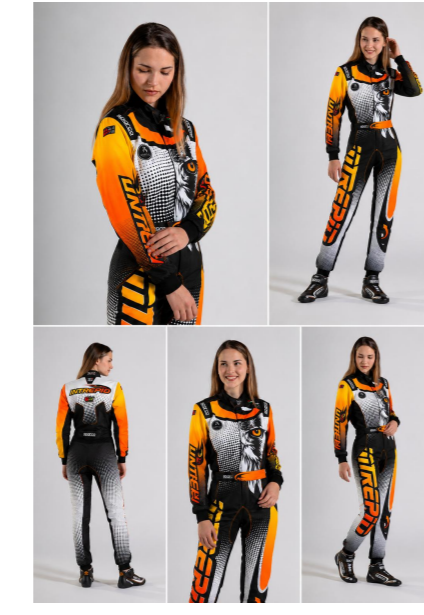

TUTA RACING SPARCO INTREPID
PRIME MOD 2026-1 TG.44

5 - INT2503032

TUTA RACING SPARCO INTREPID
PRIME MOD 2026-1 TG.46

6 - INT2503033

TUTA RACING SPARCO INTREPID
PRIME MOD 2026-1 TG.48

7 - INT2503034

TUTA RACING SPARCO INTREPID
PRIME MOD 2026-1 TG.50