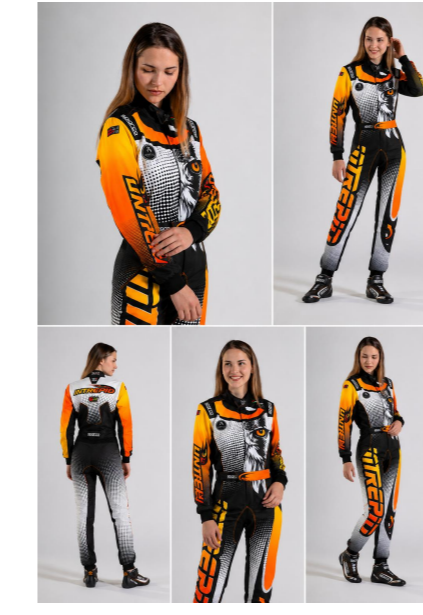

TUTA RACING SPARCO INTREPID
PRIME MOD 2026-1 TG.44

5 - INT2503032

TUTA RACING SPARCO INTREPID
PRIME MOD 2026-1 TG.46

6 - INT2503033

TUTA RACING SPARCO INTREPID
PRIME MOD 2026-1 TG.48

7 - INT2503034

TUTA RACING SPARCO INTREPID
PRIME MOD 2026-1 TG.50