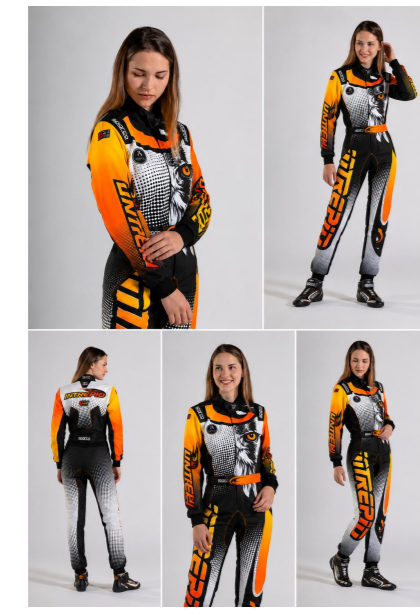

1 - INT2505001
FELPA TECNICA LEGGERA - TAGLIA
XXS

2 - INT2505002
FELPA TECNICA LEGGERA - TAGLIA XS

3 - INT2505003
FELPA TECNICA LEGGERA - TAGLIA S

4 - INT2505004
FELPA TECNICA LEGGERA - TAGLIA M

5 - INT2505005
FELPA TECNICA LEGGERA - TAGLIA L

6 - INT2505006
FELPA TECNICA LEGGERA - TAGLIA XL

7 - INT2505007
FELPA TECNICA LEGGERA - TAGLIA
XXL

8 - INT2505008
FELPA TECNICA LEGGERA - TAGLIA
XXXL

TUTE SPARCO

	Codice	Descrizione	Prezzo
1	INT2503028	TUTA RACING SPARCO INTREPID PRIME MOD 2026-1 TG.130	648.00 €
2	INT2503029	TUTA RACING SPARCO INTREPID PRIME MOD 2026-1 TG.140	648.00 €
3	INT2503030	TUTA RACING SPARCO INTREPID PRIME MOD 2026-1 TG.150	648.00 €
4	INT2503031	TUTA RACING SPARCO INTREPID PRIME MOD 2026-1 TG.44	658.00 €
5	INT2503032	TUTA RACING SPARCO INTREPID PRIME MOD 2026-1 TG.46	658.00 €
6	INT2503033	TUTA RACING SPARCO INTREPID PRIME MOD 2026-1 TG.48	658.00 €
7	INT2503034	TUTA RACING SPARCO INTREPID PRIME MOD 2026-1 TG.50	658.00 €
8	INT2503035	TUTA RACING SPARCO INTREPID PRIME MOD 2026-1 TG.52	658.00 €
9	INT2503036	TUTA RACING SPARCO INTREPID PRIME MOD 2026-1 TG.54	658.00 €
10	INT2503037	TUTA RACING SPARCO INTREPID PRIME MOD 2026-1 TG.56	658.00 €
11	INT2503038	TUTA RACING SPARCO INTREPID PRIME MOD 2026-1 TG.58	658.00 €