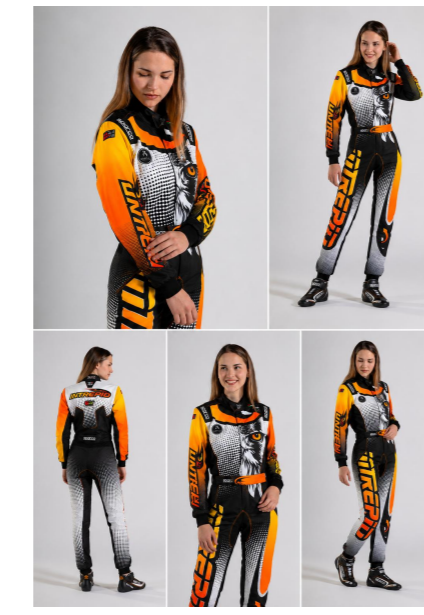

2 - INT2503029

TUTA RACING SPARCO INTREPID
PRIME MOD 2026-1 TG.140