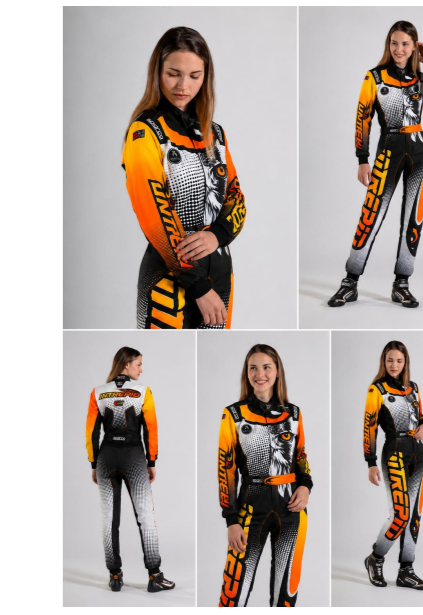

5 - INT2503032

TUTA RACING SPARCO INTREPID
PRIME MOD 2026-1 TG.46