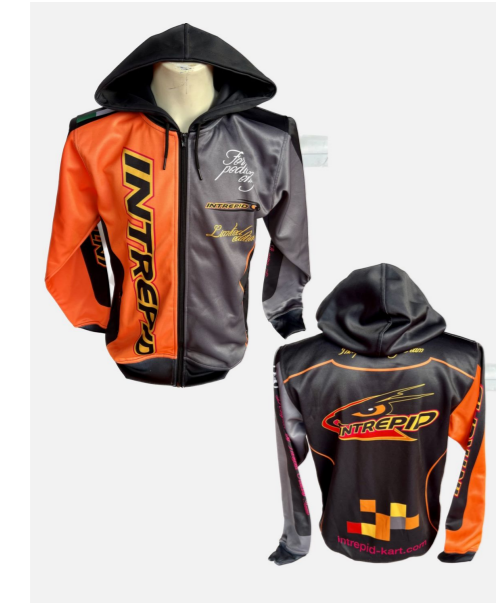

32 - INT2504014
T-SHIRT TECNICA INTREPID - NERA -
TAGLIA XL

33 - INT2504015
T-SHIRT TECNICA INTREPID - NERA -
TAGLIA XXL

34 - INT2504016
T-SHIRT TECNICA INTREPID - NERA -
TAGLIA XXXL

FELPE TECNICHE

	Codice	Descrizione	Prezzo
1	INT2505001	FELPA TECNICA LEGGERA - TAGLIA XXS	64.50 €
2	INT2505002	FELPA TECNICA LEGGERA - TAGLIA XS	64.50 €
3	INT2505003	FELPA TECNICA LEGGERA - TAGLIA S	64.50 €
4	INT2505004	FELPA TECNICA LEGGERA - TAGLIA M	64.50 €
5	INT2505005	FELPA TECNICA LEGGERA - TAGLIA L	64.50 €
6	INT2505006	FELPA TECNICA LEGGERA - TAGLIA XL	64.50 €
7	INT2505007	FELPA TECNICA LEGGERA - TAGLIA XXL	64.50 €
8	INT2505008	FELPA TECNICA LEGGERA - TAGLIA XXXL	64.50 €

1 - INT2505001
FELPA TECNICA LEGGERA - TAGLIA
XXS

2 - INT2505002
FELPA TECNICA LEGGERA - TAGLIA XS

3 - INT2505003
FELPA TECNICA LEGGERA - TAGLIA S

4 - INT2505004
FELPA TECNICA LEGGERA - TAGLIA M

5 - INT2505005
FELPA TECNICA LEGGERA - TAGLIA L

6 - INT2505006
FELPA TECNICA LEGGERA - TAGLIA XL

7 - INT2505007
FELPA TECNICA LEGGERA - TAGLIA
XXL

8 - INT2505008
FELPA TECNICA LEGGERA - TAGLIA
XXXL

TUTE SPARCO

	Codice	Descrizione	Prezzo
1	INT2503028	TUTA RACING SPARCO INTREPID PRIME MOD 2026-1 TG.130	648.00 €
2	INT2503029	TUTA RACING SPARCO INTREPID PRIME MOD 2026-1 TG.140	648.00 €
3	INT2503030	TUTA RACING SPARCO INTREPID PRIME MOD 2026-1 TG.150	648.00 €
4	INT2503031	TUTA RACING SPARCO INTREPID PRIME MOD 2026-1 TG.44	658.00 €
5	INT2503032	TUTA RACING SPARCO INTREPID PRIME MOD 2026-1 TG.46	658.00 €
6	INT2503033	TUTA RACING SPARCO INTREPID PRIME MOD 2026-1 TG.48	658.00 €
7	INT2503034	TUTA RACING SPARCO INTREPID PRIME MOD 2026-1 TG.50	658.00 €
8	INT2503035	TUTA RACING SPARCO INTREPID PRIME MOD 2026-1 TG.52	658.00 €
9	INT2503036	TUTA RACING SPARCO INTREPID PRIME MOD 2026-1 TG.54	658.00 €
10	INT2503037	TUTA RACING SPARCO INTREPID PRIME MOD 2026-1 TG.56	658.00 €
11	INT2503038	TUTA RACING SPARCO INTREPID PRIME MOD 2026-1 TG.58	658.00 €