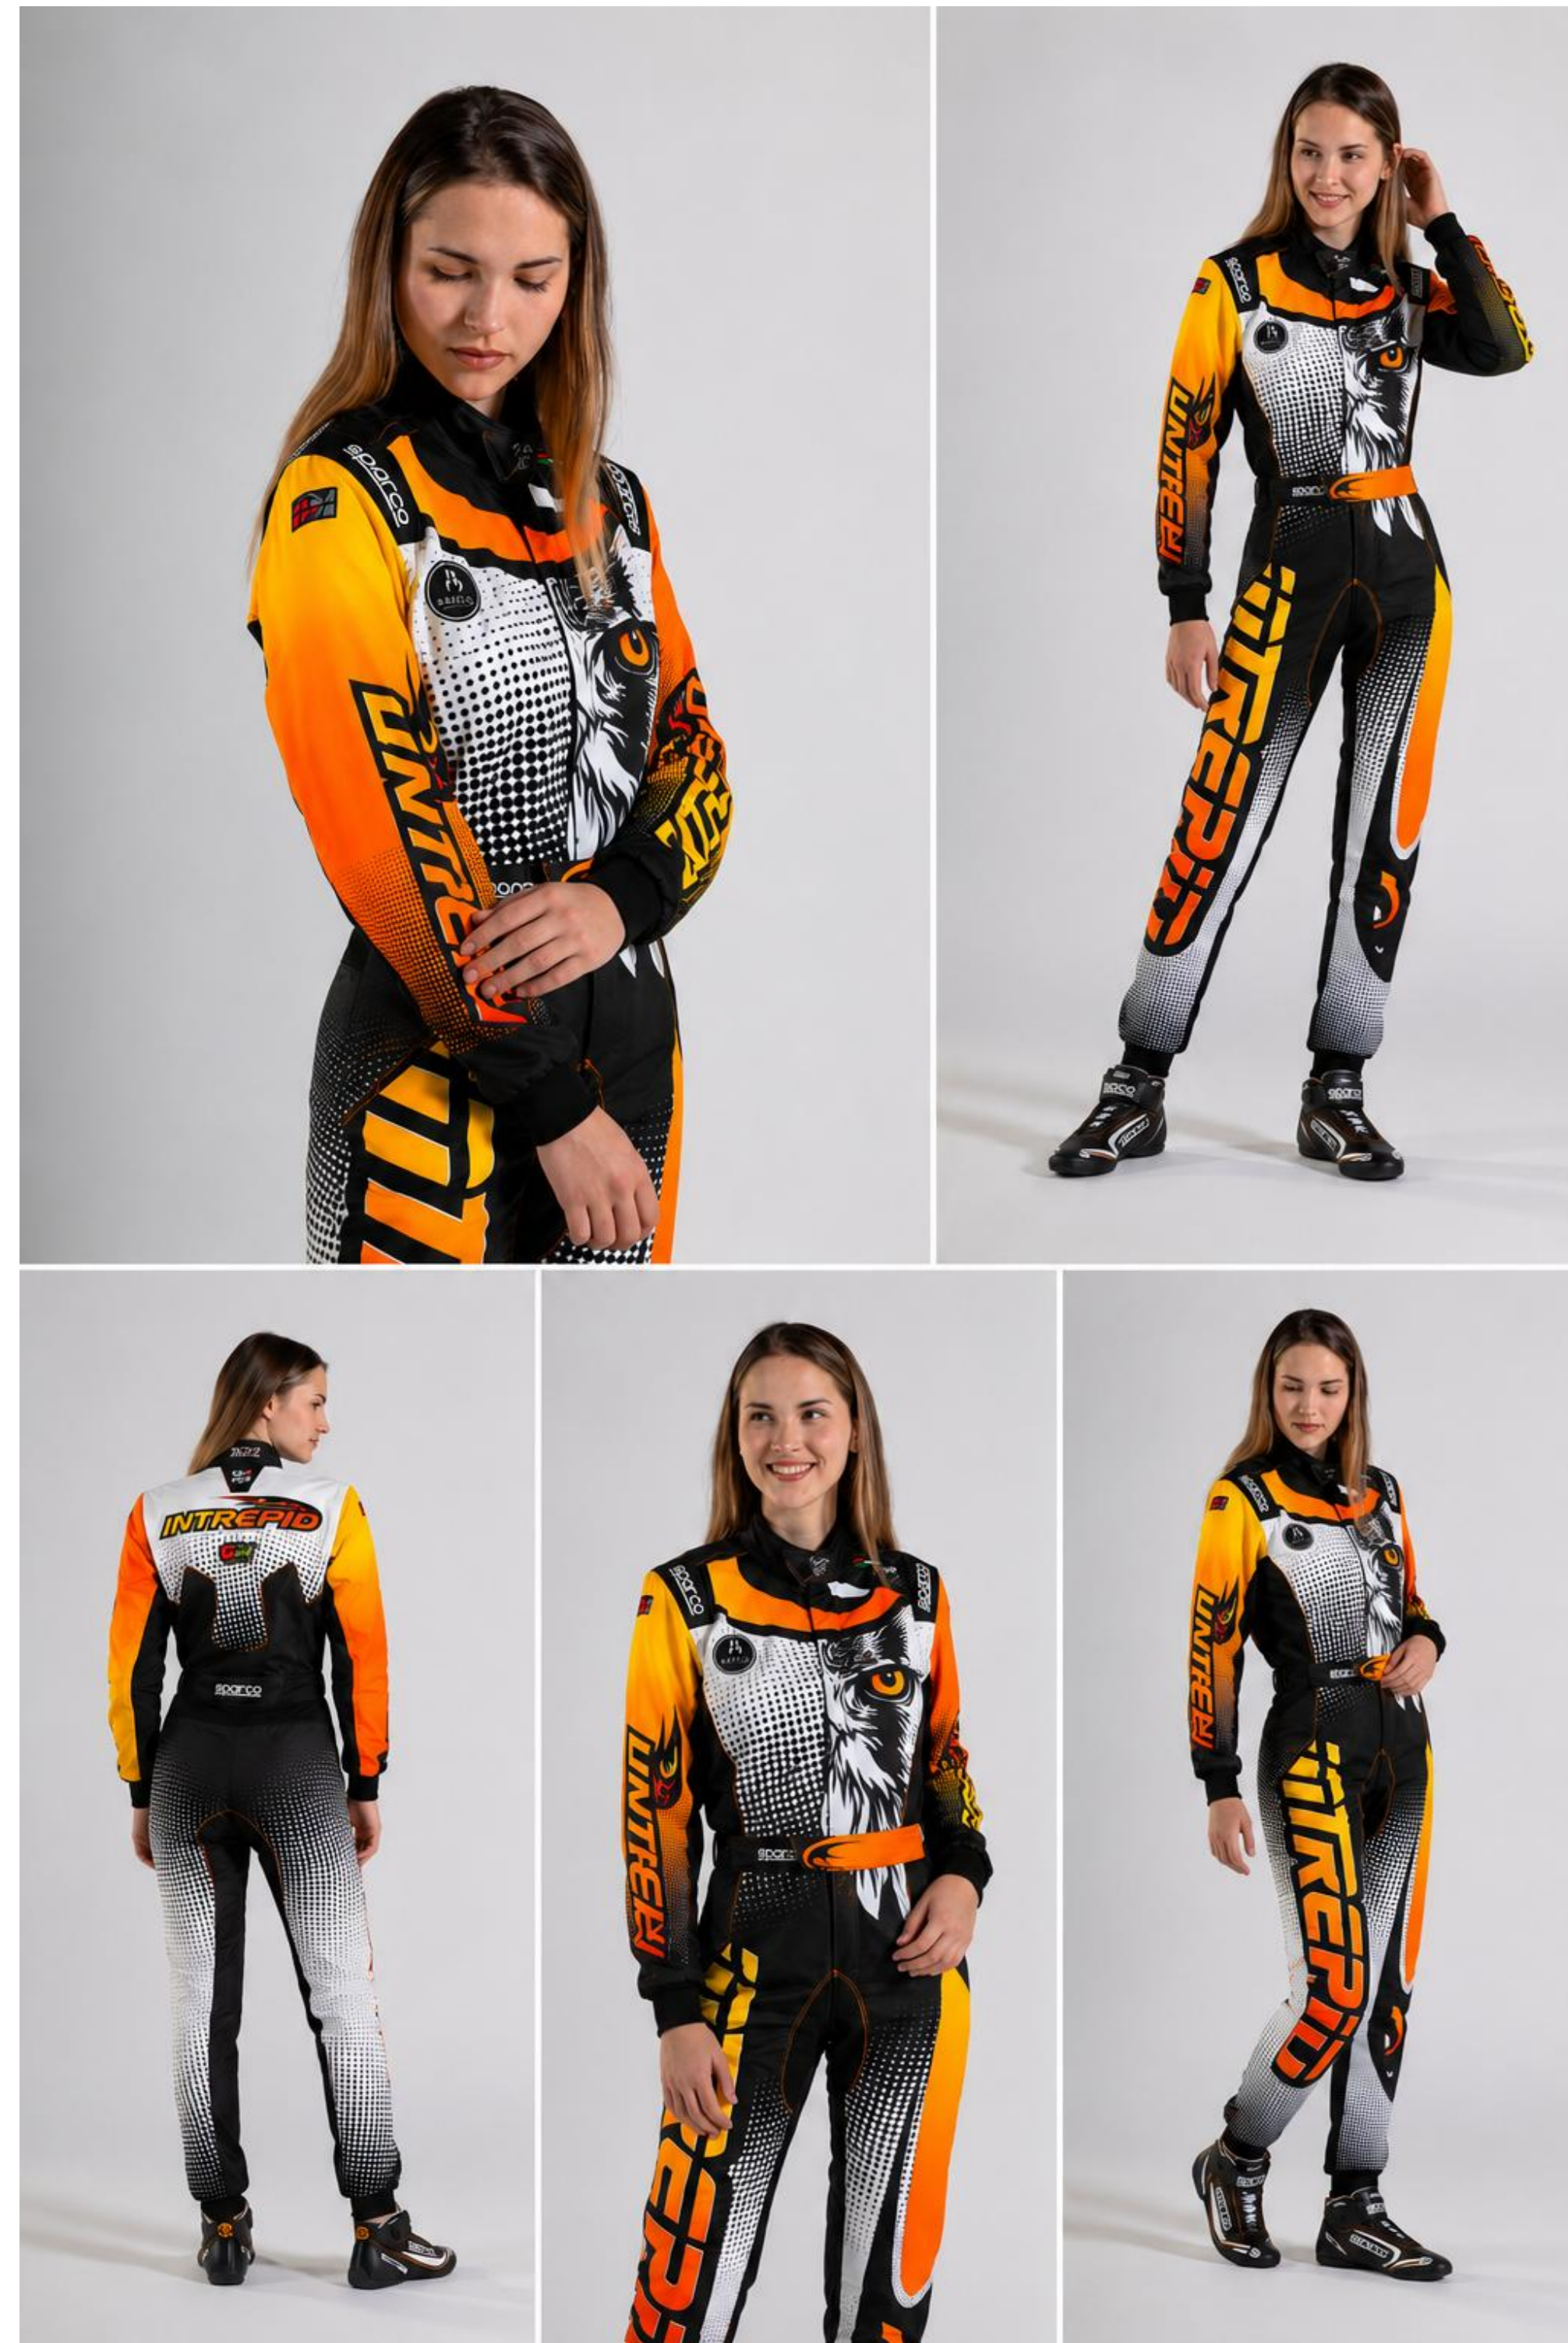

6 - INT2505006
FELPA TECNICA LEGGERA - TAGLIA XL

7 - INT2505007
FELPA TECNICA LEGGERA - TAGLIA
XXL

8 - INT2505008
FELPA TECNICA LEGGERA - TAGLIA
XXXL

TUTE SPARCO

	Codice	Descrizione	Prezzo
1	INT2503028	TUTA RACING SPARCO INTREPID PRIME MOD 2026-1 TG.130	648.00 €
2	INT2503029	TUTA RACING SPARCO INTREPID PRIME MOD 2026-1 TG.140	648.00 €
3	INT2503030	TUTA RACING SPARCO INTREPID PRIME MOD 2026-1 TG.150	648.00 €
4	INT2503031	TUTA RACING SPARCO INTREPID PRIME MOD 2026-1 TG.44	658.00 €
5	INT2503032	TUTA RACING SPARCO INTREPID PRIME MOD 2026-1 TG.46	658.00 €
6	INT2503033	TUTA RACING SPARCO INTREPID PRIME MOD 2026-1 TG.48	658.00 €
7	INT2503034	TUTA RACING SPARCO INTREPID PRIME MOD 2026-1 TG.50	658.00 €
8	INT2503035	TUTA RACING SPARCO INTREPID PRIME MOD 2026-1 TG.52	658.00 €
9	INT2503036	TUTA RACING SPARCO INTREPID PRIME MOD 2026-1 TG.54	658.00 €
10	INT2503037	TUTA RACING SPARCO INTREPID PRIME MOD 2026-1 TG.56	658.00 €
11	INT2503038	TUTA RACING SPARCO INTREPID PRIME MOD 2026-1 TG.58	658.00 €