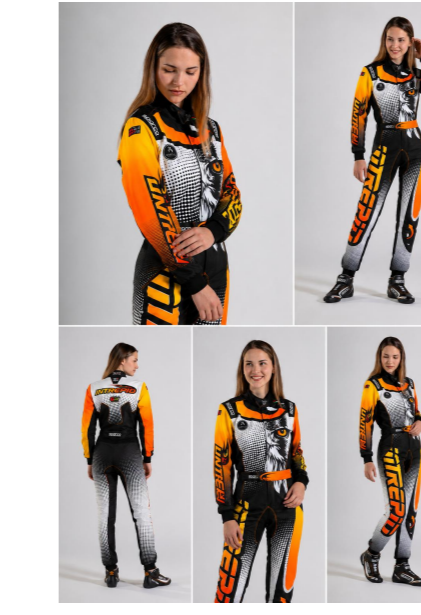

9 - INT2503036

TUTA RACING SPARCO INTREPID
PRIME MOD 2026-1 TG.54