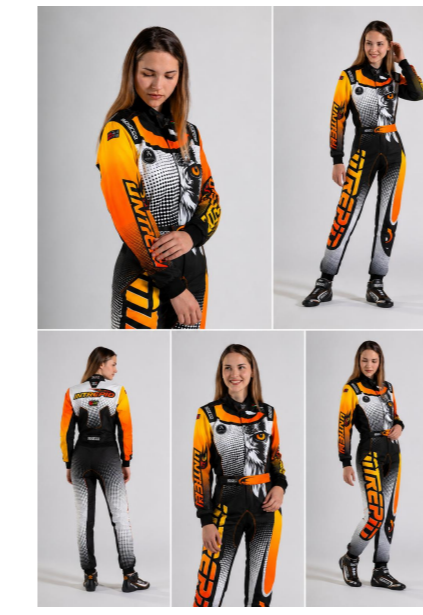

3 - INT2503030

TUTA RACING SPARCO INTREPID
PRIME MOD 2026-1 TG.150