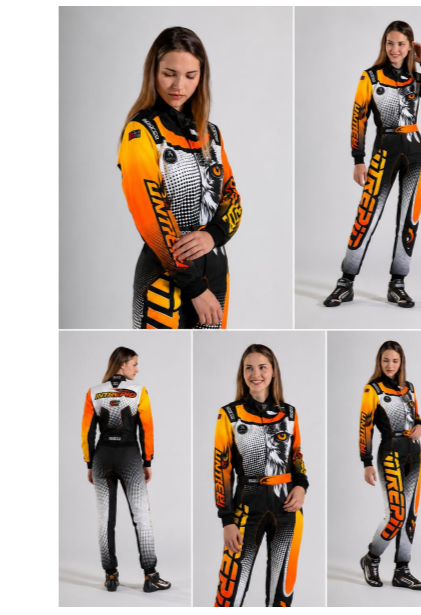

6 - INT2505006
FELPA TECNICA LEGGERA - TAGLIA XL

7 - INT2505007
FELPA TECNICA LEGGERA - TAGLIA
XXL

8 - INT2505008
FELPA TECNICA LEGGERA - TAGLIA
XXXL

TUTE SPARCO

	Codice	Descrizione	Prezzo
1	INT2503028	TUTA RACING SPARCO INTREPID PRIME MOD 2026-1 TG.130	648.00 €
2	INT2503029	TUTA RACING SPARCO INTREPID PRIME MOD 2026-1 TG.140	648.00 €
3	INT2503030	TUTA RACING SPARCO INTREPID PRIME MOD 2026-1 TG.150	648.00 €
4	INT2503031	TUTA RACING SPARCO INTREPID PRIME MOD 2026-1 TG.44	658.00 €
5	INT2503032	TUTA RACING SPARCO INTREPID PRIME MOD 2026-1 TG.46	658.00 €
6	INT2503033	TUTA RACING SPARCO INTREPID PRIME MOD 2026-1 TG.48	658.00 €
7	INT2503034	TUTA RACING SPARCO INTREPID PRIME MOD 2026-1 TG.50	658.00 €
8	INT2503035	TUTA RACING SPARCO INTREPID PRIME MOD 2026-1 TG.52	658.00 €
9	INT2503036	TUTA RACING SPARCO INTREPID PRIME MOD 2026-1 TG.54	658.00 €
10	INT2503037	TUTA RACING SPARCO INTREPID PRIME MOD 2026-1 TG.56	658.00 €
11	INT2503038	TUTA RACING SPARCO INTREPID PRIME MOD 2026-1 TG.58	658.00 €

1 - INT2503028

TUTA RACING SPARCO INTREPID
PRIME MOD 2026-1 TG.130

2 - INT2503029

TUTA RACING SPARCO INTREPID
PRIME MOD 2026-1 TG.140

3 - INT2503030

TUTA RACING SPARCO INTREPID
PRIME MOD 2026-1 TG.150

4 - INT2503031