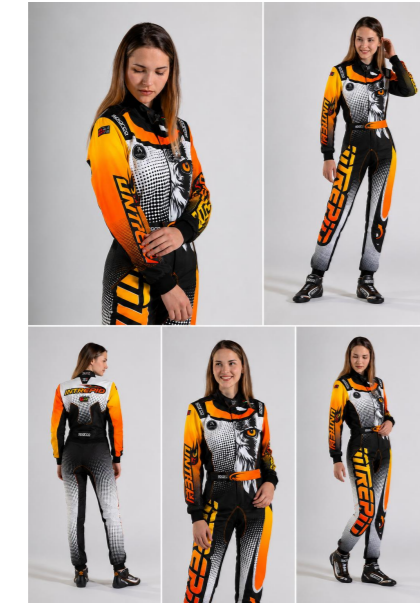

6 - INT2503033

TUTA RACING SPARCO INTREPID
PRIME MOD 2026-1 TG.48